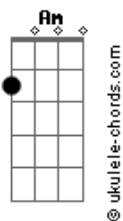

Black Mountain Side - Alícia

tom:
Gm (forma dos acordes no tom de Am)
Afinação: D G C F A D

Intro: Am C Em
Am C Em
Am C Em
G D A

Am C Em Am
Daddy, will you come home to put me in my bed
C Em Am
Will you be near by when i'm feeling sad
C Em G D A
Will you be here beside me if i lose my happiness again

Am C Em Am
Daddy, will you be patient when i lose my mind
C Em Am
Will you be nice with me at all the time
C Em G D A
If you don't mind i wanna sleep beside you in your bed tonight

Em D G
Alícia
Em D G
God is in your eyes
Em D G
Baby you'll be fine
Am C G
Even if i have been gone, you will never be alone
F A Am
If you feel like giving up, close your eyes and feel the sun
F D C G
And remember every day that your home is anywhere, as long as your heart is in there

Am C Em Am
Daddy, inside my bad dreams will you be around
C Em Am
To take me in your arms and lead me out
C Em G D A
Daddy will you be holding me when i'm feeling off the ground

Am C Em Am
Daddy, i wonder if you will be by my side
C Em Am
When i am waking on the other side

Acordes

C Em G D A
May our Heavenly Daddy let me fly with you 'till the end of times

Em D G
Alícia
Em D G
God is in your smile
Em D G
My beloved child
Am C G
Daddy will be by your side, watching over through the night
C F Am
If the things are getting bad, i will sing you a lullaby
C G F D

E
But remember every day, there will always be another day in paradise
(C Em C Em)

C
Fairies are born this way
Em C
By flower's pollen blown on the father's day
Em C
You came into my arms, your tears went way
Em C
Happiness became suddenly my friend
G
A star that shone for me
F D G
And the sky woud never be the same

(A E Gbm)
(A Dbm Gbm)
(A E Gbm)
(A Dbm D)
(A Dbm D A)

Gbm E A
Love will find a way
Gbm E A
Love will find a way
Gbm E A Dbm Gbm E A
Love will always find a way for us

[Final] Gbm E A Dbm Gbm