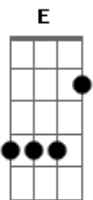

Black Horse Projeto - Banda de Maçã

tom:

Intro: E Dbm A Gbm B
E Dbm A Gbm B

E Dbm
Nove e meia eu acordo pra tomar o meu
Abm
Café da manhã

A Gbm
E já quase sem fome como apenas uma
B

Banda de maçã
Gbm B E
Curtindo a minha banda de rock
Dbm

Revelada na semana passada
A Gbm
Uma canção de amor faz lembrar toda a
B
Nossa jornada

A B
Saio a tua procura, não tenho hora pra chegar
E Dbm
Pode ser que eu volte amanhã

A B
Mas também posso até não voltar

A B
Eu vou para o sul, vou seguindo o azul

E
De teu cheiro
E Dbm
Quem sabe o amanhã

A B
No caminho mais longo percorrendo de

Acordes

© ukulele-chords.com

© ukulele-chords.com

© ukulele-chords.com

© ukulele-chords.com