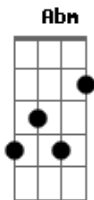

© ukulele-chords.com

E
Janeiro a janeiro

(E Dbm A Gbm B)
(E Dbm A Gbm B)

A B E
Vou escrever pra você me responder
Dbm A Gbm
Nesse instante num endereço qualquer
B
Lugar nenhum e flutuante

A B E
Vou escrever pra você me responder
Dbm A Gbm
Nesse instante num endereço qualquer
B
Lugar nenhum e flutuante

A B
Saio a tua procura, não tenho hora pra chegar
E Dbm
Pode ser que eu volte amanhã

A B
Mas também posso até não voltar

A B
Eu vou para o sul, vou seguindo o azul

E
De teu cheiro
E Dbm
Quem sabe o amanhã

A B
No caminho mais longo percorrendo de
E
Janeiro a janeiro