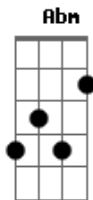

© ukulele-chords.com

E
Janeiro a janeiro

(E Dbm A Gbm B)
(E Dbm A Gbm B)

A B E
Vou escrever pra você me responder
Dbm A Gbm
Nesse instante num endereço qualquer
B
Lugar nenhum e flutuante

A B E
Vou escrever pra você me responder
Dbm A Gbm
Nesse instante num endereço qualquer
B
Lugar nenhum e flutuante

A B
Saio a tua procura, não tenho hora pra chegar
E Dbm
Pode ser que eu volte amanhã

A B
Mas também posso até não voltar

A B
Eu vou para o sul, vou seguindo o azul

E
De teu cheiro
E Dbm
Quem sabe o amanhã

A B
No caminho mais longo percorrendo de
E
Janeiro a janeiro