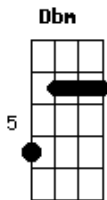

Black Horse Projeto - Banda de Maçã

tom:

Intro: E Dbm A Gbm B
E Dbm A Gbm B

E Dbm
Nove e meia eu acordo pra tomar o meu
Abm
Café da manhã

A Gbm
E já quase sem fome como apenas uma
B

Banda de maçã
Gbm B E
Curtindo a minha banda de rock
Dbm

A B
Eu vou para o sul, vou seguindo o azul

E
De teu cheiro
E Dbm
Quem sabe o amanhã

A B
No caminho mais longo percorrendo de

Acordes

© ukulele-chords.com

© ukulele-chords.com

© ukulele-chords.com

© ukulele-chords.com