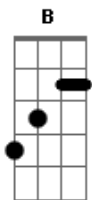

Black Horse Projeto - Banda de Maçã

tom:

Intro: E Dbm A Gbm B
E Dbm A Gbm B

E Dbm
Nove e meia eu acordo pra tomar o meu
Abm
Café da manhã

A Gbm
E já quase sem fome como apenas uma
B

Banda de maçã
Gbm B E
Curtindo a minha banda de rock
Dbm

A B
Eu vou para o sul, vou seguindo o azul

E
De teu cheiro
E Dbm
Quem sabe o amanhã

A B
No caminho mais longo percorrendo de

Acordes

© ukulele-chords.com

© ukulele-chords.com

© ukulele-chords.com

© ukulele-chords.com