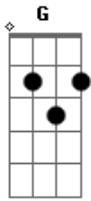

© ukulele-chords.com