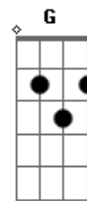

© ukulele-chords.com