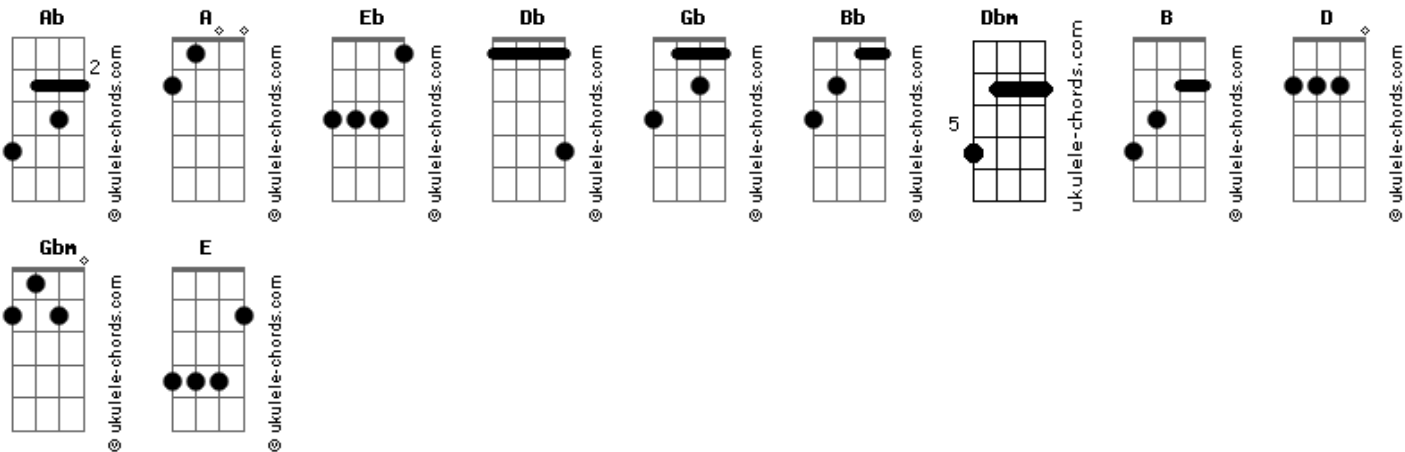

Bizibeize - Não É Pra Você

tom:
 Ab (forma dos acordes no tom de A)
 Afinação: Eb Ab Db Gb Bb Eb

Acordar e perceber

Que hoje não vai ser melhor

Que hoje não vai ser

Correndo atrás

De respostas que só dizem não

Sonhar é a certeza de alcançar

Só mais uma nova frustração

Não é pra você

Não vai conseguir

Não vai passar

Não vai ganhar

Desista

(Dbm D Gbm E)

Não é pra você

Acordes

Dbm B
 Não vai conseguir
 Dbm B
 Não vai passar
 Dbm B
 Não vai ganhar

Dbm D
 E não tentar
 Gbm
 Se conformar
 E
 E aceitar a situação
 Dbm
 Sumir

D
 Se entorpecer
 Gbm E
 E deixar de viver
 Dbm D
 E não tentar
 Gbm
 Se conformar