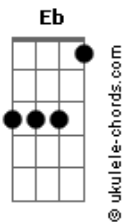

Bizibeize - Não É Pra Você

tom:
Ab (forma dos acordes no tom de A)
Afinação: Eb Ab Db Gb Bb Eb

Dbm B Dbm B
Acordar e perceber

Dbm B
Que hoje não vai ser melhor

Que hoje não vai ser

Dbm B
Correndo atrás

Dbm B
De respostas que só dizem não

Dbm B
Sonhar é a certeza de alcançar

Dbm B
Só mais uma nova frustração

Dbm D
Não é pra você

Gbm
Não vai conseguir

E
Não vai passar

Dbm
Não vai ganhar

D Gbm E
Desista

(Dbm D Gbm E)

Dbm B
Não é pra você

Acordes

Dbm B
Não vai conseguir

Dbm B
Não vai passar

Dbm B
Não vai ganhar

Dbm D
E não tentar

Gbm
Se conformar

E
E aceitar a situação

Dbm
Sumir

D
Se entorpecer

Gbm E
E deixar de viver

Dbm D
E não tentar

Gbm
Se conformar

E
E aceitar a situação

Dbm
Sumir

D
Se entorpecer

Gbm E
E deixar de viver

[Final] Ab A E Dbm
D Gbm E