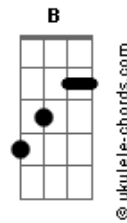

Bizibeize - Não É Pra Você

tom:
Ab (forma dos acordes no tom de A)
Afinação: Eb Ab Db Gb Bb Eb

Dbm B Dbm B
Acordar e perceber

Dbm B
Que hoje não vai ser melhor

Que hoje não vai ser

Dbm B
Correndo atrás

Dbm B
De respostas que só dizem não

Dbm B
Sonhar é a certeza de alcançar

Dbm B
Só mais uma nova frustração

Dbm D
Não é pra você

Gbm
Não vai conseguir

E
Não vai passar

Dbm
Não vai ganhar

D Gbm E
Desista

(Dbm D Gbm E)

Dbm B
Não é pra você

Acordes

Dbm B
Não vai conseguir

Dbm D
E não tentar

Gbm
Se conformar

E
E aceitar a situação

Dbm
Sumir

D
Se entorpecer