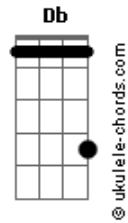

Bizibeize - Não É Pra Você

tom:
Ab (forma dos acordes no tom de A)
Afinação: Eb Ab Db Gb Bb Eb

Dbm B Dbm B
Acordar e perceber

Dbm B
Que hoje não vai ser melhor

Que hoje não vai ser

Dbm B
Correndo atrás

Dbm B
De respostas que só dizem não

Dbm B
Sonhar é a certeza de alcançar

Dbm B
Só mais uma nova frustração

Dbm D
Não é pra você

Gbm
Não vai conseguir

E
Não vai passar

Dbm
Não vai ganhar

D Gbm E
Desista

(Dbm D Gbm E)

Dbm B
Não é pra você

Acordes

Dbm B
Não vai conseguir

Dbm D
E não tentar

Gbm
Se conformar

E
E aceitar a situação

Dbm
Sumir

D
Se entorpecer