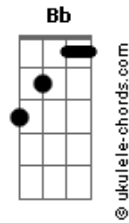

Bizibeize - Não É Pra Você

tom:
Ab (forma dos acordes no tom de A)
Afinação: Eb Ab Db Gb Bb Eb

Dbm B Dbm B
Acordar e perceber

Dbm B
Que hoje não vai ser melhor

Que hoje não vai ser

Dbm B
Correndo atrás

Dbm B
De respostas que só dizem não

Dbm B
Sonhar é a certeza de alcançar

Dbm B
Só mais uma nova frustração

Dbm D
Não é pra você

Gbm
Não vai conseguir

E
Não vai passar

Dbm
Não vai ganhar

D Gbm E
Desista

(Dbm D Gbm E)

Dbm B
Não é pra você

Acordes

Dbm B
Não vai conseguir

Dbm D
E não tentar

Gbm
Se conformar

E
E aceitar a situação

Dbm
Sumir

D
Se entorpecer