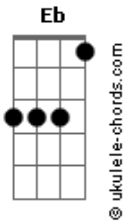

Bizibeize - Não É Pra Você

tom:
Ab (forma dos acordes no tom de A)
Afinação: Eb Ab Db Gb Bb Eb

Dbm B Dbm B
Acordar e perceber

Dbm B
Que hoje não vai ser melhor

Que hoje não vai ser

Dbm B
Correndo atrás

Dbm B
De respostas que só dizem não

Dbm B
Sonhar é a certeza de alcançar

Dbm B
Só mais uma nova frustração

Dbm D
Não é pra você

Gbm
Não vai conseguir

E
Não vai passar

Dbm
Não vai ganhar

D Gbm E
Desista

(Dbm D Gbm E)

Dbm B
Não é pra você

Acordes

Dbm B
Não vai conseguir

Dbm D
E não tentar

Gbm
Se conformar

E
E aceitar a situação

Dbm
Sumir

D
Se entorpecer