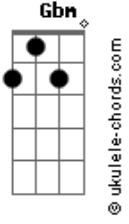

Bizibeize - Não É Pra Você

tom:
Ab (forma dos acordes no tom de A)
Afinação: Eb Ab Db Gb Bb Eb

Dbm B Dbm B
Acordar e perceber

Dbm B
Que hoje não vai ser melhor

Que hoje não vai ser

Dbm B
Correndo atrás

Dbm B
De respostas que só dizem não

Dbm B
Sonhar é a certeza de alcançar

Dbm B
Só mais uma nova frustração

Dbm D
Não é pra você

Gbm
Não vai conseguir

E
Não vai passar

Dbm
Não vai ganhar

D Gbm E
Desista

(Dbm D Gbm E)

Dbm B
Não é pra você

Acordes

Dbm B
Não vai conseguir

Dbm D
E não tentar

Gbm
Se conformar

E
E aceitar a situação

Dbm
Sumir

D
Se entorpecer