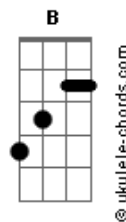

Bizibeize - Não É Pra Você

tom:
Ab (forma dos acordes no tom de A)
Afinação: Eb Ab Db Gb Bb Eb

Dbm B Dbm B
Acordar e perceber

Dbm B
Que hoje não vai ser melhor

Que hoje não vai ser

Dbm B
Correndo atrás

Dbm B
De respostas que só dizem não

Dbm B
Sonhar é a certeza de alcançar

Dbm B
Só mais uma nova frustração

Dbm D
Não é pra você

Gbm
Não vai conseguir

E
Não vai passar

Dbm
Não vai ganhar

D Gbm E
Desista

(Dbm D Gbm E)

Dbm B
Não é pra você

Acordes

Dbm B
Não vai conseguir

Dbm B
Não vai passar

Dbm B
Não vai ganhar

Dbm D
E não tentar

Gbm
Se conformar

E
E aceitar a situação

Dbm
Sumir

D
Se entorpecer

Gbm E
E deixar de viver

Dbm D
E não tentar

Gbm
Se conformar

E
E aceitar a situação

Dbm
Sumir

D
Se entorpecer

Gbm E
E deixar de viver

[Final] Ab A E Dbm
D Gbm E