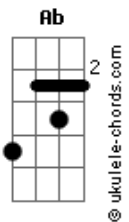

Bizibeize - Não É Pra Você

tom:
Ab (forma dos acordes no tom de A)
Afinação: Eb Ab Db Gb Bb Eb

Dbm B Dbm B
Acordar e perceber

Dbm B
Que hoje não vai ser melhor

Que hoje não vai ser

Dbm B
Correndo atrás

Dbm B
De respostas que só dizem não

Dbm B
Sonhar é a certeza de alcançar

Dbm B
Só mais uma nova frustração

Dbm D
Não é pra você

Gbm
Não vai conseguir

E
Não vai passar

Dbm
Não vai ganhar

D Gbm E
Desista

(Dbm D Gbm E)

Dbm B
Não é pra você

Acordes

Dbm B
Não vai conseguir

Dbm B
Não vai passar

Dbm B
Não vai ganhar

Dbm D
E não tentar

Gbm
Se conformar

E
E aceitar a situação

Dbm
Sumir

D
Se entorpecer

Gbm E
E deixar de viver

Dbm D
E não tentar

Gbm
Se conformar

E
E aceitar a situação

Dbm
Sumir

D
Se entorpecer

Gbm E
E deixar de viver

[Final] Ab A E Dbm
D Gbm E