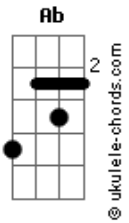

Bizibeize - Não É Pra Você

tom:
Ab (forma dos acordes no tom de A)
Afinação: Eb Ab Db Gb Bb Eb

Dbm B Dbm B
Acordar e perceber

Dbm B
Que hoje não vai ser melhor

Que hoje não vai ser

Dbm B
Correndo atrás

Dbm B
De respostas que só dizem não

Dbm B
Sonhar é a certeza de alcançar

Dbm B
Só mais uma nova frustração

Dbm D
Não é pra você

Gbm
Não vai conseguir

E
Não vai passar

Dbm
Não vai ganhar

D Gbm E
Desista

(Dbm D Gbm E)

Dbm B
Não é pra você

Acordes

Dbm B
Não vai conseguir

Dbm D
E não tentar

Gbm
Se conformar

E
E aceitar a situação

Dbm
Sumir

D
Se entorpecer