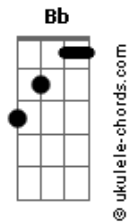

Bizibeize - Atordoado

tom:

Ab (forma dos acordes no tom de A)

Afinação: Eb Ab Db Gb Bb Eb

Intro: A C D C D A

A
De muitas ideais
C
E poucas palavras
D
De todos os conflitos
C A
Que eu criei

De todas as pessoas
C
Que vejo na rua
D
E todas aquelas
C A
Que eu nem reparei

A C
Cada segundo é muito tempo
D C A
E muito tempo é muito, eu sei
C
É a calma que atordo a mente
D C A
E atordoado incomodo também

(A G Gbm)

Acordes

(A G Gbm)
(A G Gbm)
(A G Gbm)
(A C D C D A)

A
De muitas ideais
C
E poucas palavras
D
De todos os conflitos
C A
Que eu criei

De todas as pessoas
C
Que vejo na rua
D
E todas aquelas
C A
Que eu nem reparei

A C
Cada segundo é muito tempo
D C A
E muito tempo é muito, eu sei
C
É a calma que atordo a mente
D C A
E atordoado incomodo também