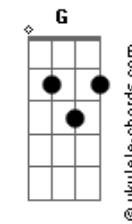

# Bizibeize - Atordoado

tom:

Ab (forma dos acordes no tom de A)

Afinação: Eb Ab Db Gb Bb Eb

Intro: A C D C D A

A  
De muitas ideais  
C  
E poucas palavras  
D  
De todos os conflitos  
C A  
Que eu criei

De todas as pessoas  
C  
Que vejo na rua  
D  
E todas aquelas  
C A  
Que eu nem reparei

A C  
Cada segundo é muito tempo  
D C A  
E muito tempo é muito, eu sei  
C  
É a calma que atordo a mente  
D C A  
E atordoado incomodo também

( A G Gbm )

## Acordes

( A G Gbm )  
( A G Gbm )  
( A G Gbm )  
( A C D C D A )

A  
De muitas ideais  
C  
E poucas palavras  
D  
De todos os conflitos  
C A  
Que eu criei

De todas as pessoas  
C  
Que vejo na rua  
D  
E todas aquelas  
C A  
Que eu nem reparei