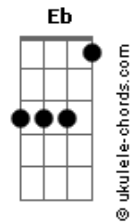

# Bizibeize - Atordoado

tom:

Ab (forma dos acordes no tom de A)

Afinação: Eb Ab Db Gb Bb Eb

Intro: A C D C D A

A  
De muitas ideais  
C  
E poucas palavras  
D  
De todos os conflitos  
C A  
Que eu criei

De todas as pessoas  
C  
Que vejo na rua  
D  
E todas aquelas  
C A  
Que eu nem reparei

A C  
Cada segundo é muito tempo  
D C A  
E muito tempo é muito, eu sei  
C  
É a calma que atordo a mente  
D C A  
E atordoado incomodo também

( A G Gbm )

## Acordes

( A G Gbm )  
( A G Gbm )  
( A G Gbm )  
( A C D C D A )

A  
De muitas ideais  
C  
E poucas palavras  
D  
De todos os conflitos  
C A  
Que eu criei

De todas as pessoas  
C  
Que vejo na rua  
D  
E todas aquelas  
C A  
Que eu nem reparei