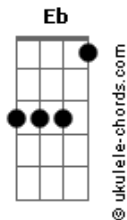

Bizibeize - 100% Nem aí

tom:

Eb (forma dos acordes no tom de E)
 Afinação: Eb Ab Db Gb Bb Eb

100% Nem Aí!
 E Bb A
 Sem sucesso um dia aí
 E Bb A
 Se embebedando de tédio
 E Bb A
 Já salivando a doçura
 E Bb A
 E o ódio vira remédio

(G Bb A)

E Bb A
 A vida atrai a desgraça
 E Bb A
 E tudo que passa não volta
 E Bb A
 Em confissões e rabiscos
 E Bb A

Acordes

Sendo seu próprio inimigo

(G Bb A)

E Bb A
 A vida atrai a cachaça
 E Bb A
 E a condição de desperta
 E Bb A
 Pra não viver como um lixo
 E Bb A
 E só viver pro seu vício
 E Bb A
 A vida atrai a cachaça
 E Bb A
 E é o que gera a revolta
 E Bb A
 Vivendo sem ver sentido
 E Bb A
 E criar sua própria piada