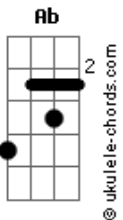

Bizibeize - 100% Nem aí

tom:

Eb (forma dos acordes no tom de E)
 Afinação: Eb Ab Db Gb Bb Eb

100% Nem Aí!
 E Bb A
 Sem sucesso um dia aí
 E Bb A
 Se embebedando de tédio
 E Bb A
 Já salivando a doçura
 E Bb A
 E o ódio vira remédio

(G Bb A)

E Bb A
 A vida atrai a desgraça
 E Bb A
 E tudo que passa não volta
 E Bb A
 Em confissões e rabiscos
 E Bb A

Acordes

Sendo seu próprio inimigo

(G Bb A)

E Bb A
 A vida atrai a cachaça
 E Bb A
 E a condição de desperta
 E Bb A
 Pra não viver como um lixo
 E Bb A
 E só viver pro seu vício
 E Bb A
 A vida atrai a cachaça
 E Bb A
 E é o que gera a revolta
 E Bb A
 Vivendo sem ver sentido
 E Bb A
 E criar sua própria piada