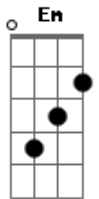

Bizay - Morfina

tom:

E_b (forma dos acordes no tom de **D**)

Capostrate na 1ª casa

Intro: **A D D D2**

A
Esse sofázinho aqui
Em
Tem história
G
Eu sei porque meu olho olha pra ele
D
E chora
A
Na minha galeria só tem
Em
Foto nossa
G
Eu seleciono e mando apagar
D
Mas a saudade aperta volta

G
Quem diria

Eu com essa garrafa na mão

A Bm
Terça feira meio dia

Acordes

© ukulele-chords.com

© ukulele-chords.com

© ukulele-chords.com

© ukulele-chords.com

© ukulele-chords.com

© ukulele-chords.com

Rezando para deus

A
Para você cair em recaída

Ligando, falando

G
Que a nossa saudade é recíproca

Em G
Eu vou, eu vou

A
Alcoolizando essa mentira