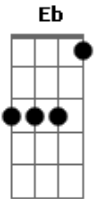

Bizay - Morfina

tom:

E_b (forma dos acordes no tom de **D**)

Capostrate na 1ª casa

Intro: **A D D D2**

A
Esse sofázinho aqui
Em
Tem história
G
Eu sei porque meu olho olha pra ele
D
E chora
A
Na minha galeria só tem
Em
Foto nossa
G
Eu seleciono e mando apagar
D
Mas a saudade aperta volta

G
Quem diria

Eu com essa garrafa na mão

A Bm
Terça feira meio dia

Acordes

© ukulele-chords.com

© ukulele-chords.com

© ukulele-chords.com

© ukulele-chords.com

© ukulele-chords.com

© ukulele-chords.com

Rezando para deus

A
Para você cair em recaída

Ligando, falando

G
Que a nossa saudade é recíproca

Em G
Eu vou, eu vou

A
Alcoolizando essa mentira