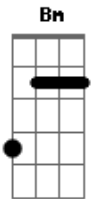

Bizay - Morfina

tom:

E_b (forma dos acordes no tom de **D**)

Capostrate na 1ª casa

Intro: **A D D D2**

A
Esse sofázinho aqui
Em
Tem história
G
Eu sei porque meu olho olha pra ele
D
E chora
A
Na minha galeria só tem
Em
Foto nossa
G
Eu seleciono e mando apagar
D
Mas a saudade aperta volta

G
Quem diria

Eu com essa garrafa na mão

A Bm
Terça feira meio dia

Acordes

© ukulele-chords.com

© ukulele-chords.com

© ukulele-chords.com

© ukulele-chords.com

© ukulele-chords.com

© ukulele-chords.com

Rezando para deus

A
Para você cair em recaída

Ligando, falando

G
Que a nossa saudade é recíproca

Em G
Eu vou, eu vou

A
Alcoolizando essa mentira