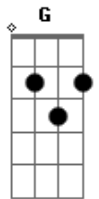

Bizay - Morfina

tom:

E_b (forma dos acordes no tom de **D**)

Capostrate na 1ª casa

Intro: **A D D D2**

A
Esse sofázinho aqui
Em
Tem história
G
Eu sei porque meu olho olha pra ele
D
E chora
A
Na minha galeria só tem
Em
Foto nossa
G
Eu seleciono e mando apagar
D
Mas a saudade aperta volta

G
Quem diria

Eu com essa garrafa na mão

A Bm
Terça feira meio dia

Acordes

© ukulele-chords.com

© ukulele-chords.com

© ukulele-chords.com

© ukulele-chords.com

© ukulele-chords.com

© ukulele-chords.com

Rezando para deus

A
Para você cair em recaída

Ligando, falando

G
Que a nossa saudade é recíproca

Em G
Eu vou, eu vou

A
Alcoolizando essa mentira