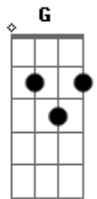

© ukulele-chords.com