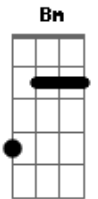

© ukulele-chords.com