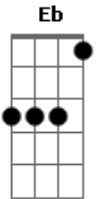

© ukulele-chords.com