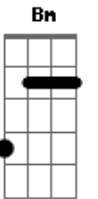

© ukulele-chords.com