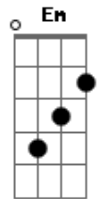

© ukulele-chords.com