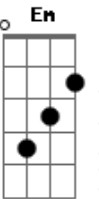

© ukulele-chords.com

Rezando para deus

A
Para você cair em recaída

Ligando, falando

G
Que a nossa saudade é recíproca

Em7 G
Eu vou, eu vou

A
Alcoolizando essa mentira

D
Minha vida é

Saudade quente e cama fria

A
Essa cerveja

Tá servindo de morfina

Em
Pra amenizar a dor que dói

Mas Não É Física

G
É Sentimento Que Só Sente

D
Quem Termina