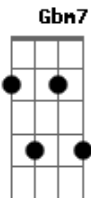

© ukulele-chords.com