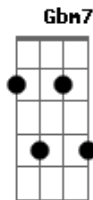

© ukulele-chords.com