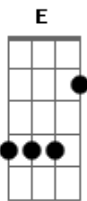

Bizay - Estado emocional

tom:

Intro: ^E B ^E B ^E

^E
Tudo acaba

^B
E a gente acabou

^{Dbm}
Você seguiu sua vida

^A
E eu a minha

^E ^B ^B
O nosso pra sempre nem vingou

^{Gbm7}
Eu te superei

^A
Você me superou

^B
Mentira

^B
Essa é história

^A
Que eu conto pra mim todo santo dia

Acordes

© ukulele-chords.com

© ukulele-chords.com