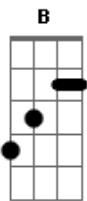

Bizay - Estado emocional

tom:

Intro: ^E B ^E B ^E

^E
Tudo acaba

^B
E a gente acabou

^{Dbm}
Você seguiu sua vida

^A
E eu a minha

^E ^B ^B
O nosso pra sempre nem vingou

^{Gbm7}
Eu te superei

^A
Você me superou

^B
Mentira

^B
Essa é história

^A
Que eu conto pra mim todo santo dia

Acordes

© ukulele-chords.com

© ukulele-chords.com