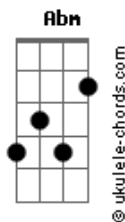

# Bizay - Como é que larga

tom:

Intro: E B Dbm B A

E  
Ei  
A porta não abriu do mesmo jeito  
B Dbm  
O teu sorriso já não é o mesmo  
B A  
Tem algo estranho até no seu beijo

Huumm esse beijo  
E  
Calma

Abm  
Porque você tá pegando suas roupas  
B Dbm  
A, na blusa dele tem cheiro de outra  
B A

## Acordes

Tá abandonando o amor de uma vida toda

Como é que larga dizendo que ama  
B E  
Tem meu perfume ai na sua cama  
Abm Dbm  
No coração lembrança de nós dois  
B A  
Não adianta deixar pra depois  
B E  
Como é que larga dizendo que ama  
Abm  
Se até dormindo meu nome 'cê' chama  
Dbm  
Vai sofrendo até perceber  
B A  
Diz no meu olho que só foi prazer  
B E  
Como é que larga dizendo que ama