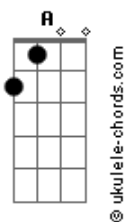

# Bizay - Como é que larga

tom:

Intro: E B Dbm B A

E  
Ei  
A porta não abriu do mesmo jeito  
B Dbm  
O teu sorriso já não é o mesmo  
B A  
Tem algo estranho até no seu beijo

Huumm esse beijo  
E  
Calma

## Acordes

Tá abandonando o amor de uma vida toda

Como é que larga dizendo que ama  
B E  
Tem meu perfume ai na sua cama  
Abm Dbm  
No coração lembrança de nós dois  
B A  
Não adianta deixar pra depois  
B E  
Como é que larga dizendo que ama  
Abm  
Se até dormindo meu nome 'cê' chama  
Dbm  
Vai sofrendo até perceber  
B A  
Diz no meu olho que só foi prazer  
B E  
Como é que larga dizendo que ama