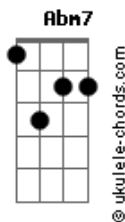

Bizay - Como é que larga

tom:

Intro: E B Dbm B A

E
Ei
A porta não abriu do mesmo jeito
B Dbm
O teu sorriso já não é o mesmo
B A
Tem algo estranho até no seu beijo

Huumm esse beijo
E
Calma

Abm7
Porque você tá pegando suas roupas
B Dbm
A, na blusa dele tem cheiro de outra
B A

Acordes

Tá abandonando o amor de uma vida toda

B E
Como é que larga dizendo que ama
Abm7
Tem meu perfume ai na sua cama
Dbm
No coração lembrança de nós dois
B A
Não adianta deixar pra depois
B E
Como é que larga dizendo que ama
Abm7
Se até dormindo meu nome 'cê' chama
Dbm
Vai sofrendo até perceber
B A
Diz no meu olho que só foi prazer
B E
Como é que larga dizendo que ama