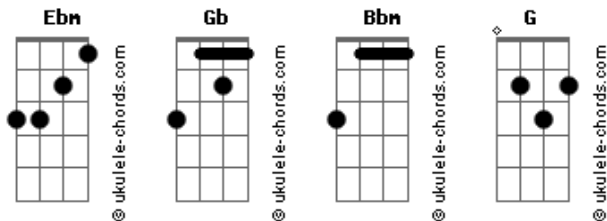

Biu do Piseiro - Seu After Sou Eu

tom:

Ebm

[Solo] Ebm Gb Bbm G

Ebm Gb
Vai achando que é só beijar outra boquinha
Bbm G
Que vai esquecer da minha
Ebm Gb
Vai achando que é só deitar em outra cama
Bbm G
Que não vai lembrar da minha

Ebm Gb
Tu sabe que quando a resenha acaba
Bbm G
O teu GPS leva pra minha casa
Ebm Gb
Aí tu queima direitim tua linguinha
Bbm G
Quando faz festa tu faz na minha caminha

Ebm
Cê bebe, cê beija, cê espalha que me esqueceu
Bbm G
Mas no final seu after sou eu
Ebm Bbm
Mas no final seu after sou eu
G
Sou eu, sou eu!

Ebm
Cê bebe, cê beija, cê espalha que me esqueceu
Bbm G
Mas no final seu after sou eu
Ebm Bbm
Mas no final seu after sou eu
G

Acordes

Sou eu, sou eu!

Ebm Gb
Vai achando que é só beijar outra boquinha
Bbm G
Que vai esquecer da minha
Ebm Gb
Vai achando que é só deitar em outra cama
Bbm G
Que não vai lembrar da minha