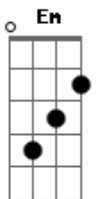

© ukulele-chords.com