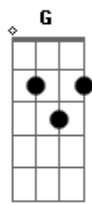

Bistrô - Sorri Sou Rei

tom:

Intro: Dm G Am
Dm G Am

Dm7 G7
Quando a esperança de uma noite de amor
Am7
Lhe trouxe vontade para viver mais
Dm7 G7
E a promessa que a chance terminou
Am7
É bobagem, é melhor deixar pra trás

Dm7
Eu tô cansado de sofrer
G7
Quero dançar, sentir calor
Am7
E poder só olhar o universo em torno de você
Dm7 G7
Brilhando em vida, sorrindo à toa
Am7
Só vibrando, amor e paz
Dm7 G7
Sinto a noite, penso em você
Am7
Lembro como é bom amar

Dm7 G7 Am7
Quando você se foi chorei, chorei, chorei
Dm7 G7 Am7
Agora que voltou sorri, sorri, sou rei
Dm7 G7 Am7
Quando você se foi chorei, chorei, chorei
F G7 Am7
Agora que voltou sorri, sorri, sou rei

Bb7M A7
Saiba que o simples perfume de uma flor
Dm7
Pode vir a ser um grande amor na sua vida
Bb7M A7
Não gaste palavras pra viver
Dm7
De iludir os seus sonhos tão raros com mentiras

Bb7M A7
Não maltrate o coração
Dm7
Que dedicou o seu sorriso, as suas batidas
Bb7M A7

E será livre pra sentir
Dm7
Os seios de uma paixão
A7
E ser uma história linda

Dm7
Diga que me adora
Bb7M A7
Deixe o orgulho e venha
Dm7
Porque já está na hora
Bb7M A7 Dm7
Pra gente se encontrar e sermos um

Mas não demora
Bb7M A7 Dm7
Que é pra chama não desencantar
Bb7M A7 Gm7
Se esvair no ar
C7 F
E só restar lembranças

Dm7
Eu tô cansado de sofrer
G7
Quero dançar, sentir calor
Am7
E poder só olhar o universo em torno de você
Dm7 G7
Brilhando em vida, sorrindo à toa
Am7
Só vibrando, amor e paz

Dm7 G7
Vejo a lua, lembro do sonho
Am7
Torço pra realizar
Dm7 G7
Sinto a noite, penso em você
Am7
Lembro como é bom amar
Dm7 G7 Am7
Quando você se foi chorei, chorei, chorei
Dm7 G7 Am7
Agora que voltou sorri, sorri, sou rei
Dm7 G7 Am7
Quando você se foi chorei, chorei, chorei
F G7 Am7
Agora que voltou sorri, sorri, sou rei

Acordes

© ukulele-chords.com

© ukulele-chords.com

© ukulele-chords.com

© ukulele-chords.com

© ukulele-chords.com