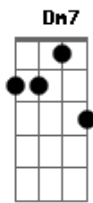

© ukulele-chords.com