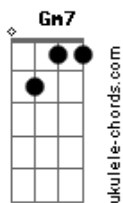

© ukulele-chords.com