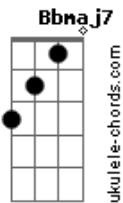

© ukulele-chords.com