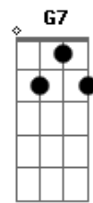

© ukulele-chords.com