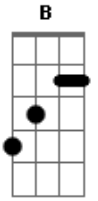

© ukulele-chords.com