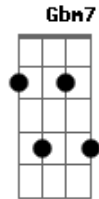

© ukulele-chords.com