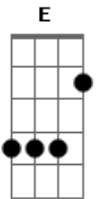

Não vivo pelo que vejo

A D
Eu creio, eu creio

Gbm7 E
Não vivo pelo que vejo

A D
Ando pela fé que me faz enxergar além

Gbm7 E
Não vivo pelo que vejo

A D E
Eu creio, eu creio

A
Deus proverá

E
Sua providência nunca falhará

Bm7 E
Ela me sustentará

A
Deus proverá

E
E vai além dos meus limites

Bm7 A D
O choro dura uma noite pela manhã

E
A minha fé renovará

[Final] Gbm7 A Bm7 E

Acordes

© ukulele-chords.com