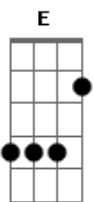

Biquini Cavado - Um Rio Sempre Beija o Mar

Tom: E

Intro: E E Dbm Dbm (2x)

E
 Não foi por acaso
 E
 Nem foi planejado
 Dbm
 Era pura intuição
 E
 Pedras no caminho
 E Dbm
 Naveguei sozinho, fui pelo meu coração

E
 Rasas ou profundas

Dbm
 A correnteza vai me levar

B
 Um rio sempre beija o mar

B
 Um rio sempre beija o mar

B
 Um rio sempre beija o mar

B
 Um rio sempre beija o mar

Acordes

© ukulele-chords.com