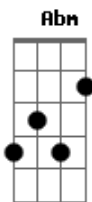

© ukulele-chords.com