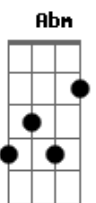

© ukulele-chords.com