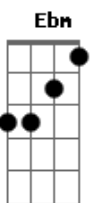

© ukulele-chords.com