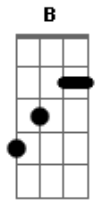

© ukulele-chords.com