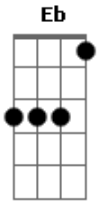

© ukulele-chords.com