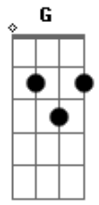

© ukulele-chords.com