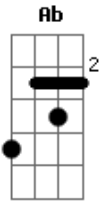

© ukulele-chords.com