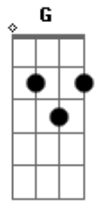

© ukulele-chords.com