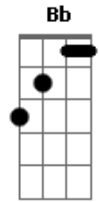

© ukulele-chords.com