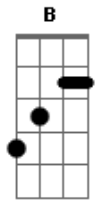

© ukulele-chords.com