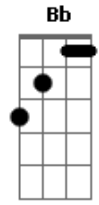

© ukulele-chords.com