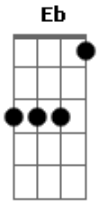

© ukulele-chords.com