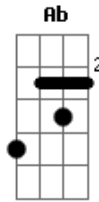

© ukulele-chords.com