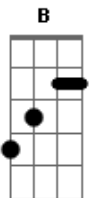

Biquini Cavado - Amanhã É Outro Dia

Tom: E

Abm **B**
Ponho óculos escuros
E
Pro sol de fevereiro
Caminho entre flores
Abm
Deixo tudo pra depois
B
Bermuda, havaianas
E
E um pouco de dinheiro
Nada cabe no meus sonhos
Dbm E
Além de nós dois
B
A vida tem seus planos
E
Pesadelos e enganos
Mas deixa tudo pra lá...
Gb
O mundo não vai acabar!
Abm B E
Amanhã é outro dia...
Abm B E
Amanhã é outro dia...
Abm B **B**
Dou a minha cara à tapa
E

Como todo brasileiro
Eu me calo, eu engulo
Abm
E me largo no sofá
B
Mas a raiva é minha cura
E
Minha arma contra o medo
A faísca que eu preciso
Dbm E
Pra incendiar...
B
A vida tem seus planos
E
Pesadelos e enganos
Mas deixa tudo pra lá...
Gb
O mundo não vai acabar!
Abm B E
Amanhã é outro dia...
Abm B E
Amanhã é outro dia...
(Essa parte a guitarra faz uma modulação to cando apenas a
tônica de cada nota, do grave para os mais agudo)
Abm B Dbm Eb E Gb Abm
Vou voar contra o vento
Abm B Dbm Eb E Gb Abm
Vou correr contra o tempo
Amanhã...

Acordes

© ukulele-chords.com

© ukulele-chords.com

© ukulele-chords.com

© ukulele-chords.com

© ukulele-chords.com

© ukulele-chords.com