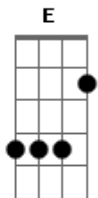

Biquini Cavado - Amanhã É Outro Dia

Tom: E

Abm **B**
Ponho óculos escuros
E
Pro sol de fevereiro
Caminho entre flores
Abm
Deixo tudo pra depois
B
Bermuda, havaianas
E
E um pouco de dinheiro
Nada cabe no meus sonhos
Dbm E
Além de nós dois
B
A vida tem seus planos
E
Pesadelos e enganos
Mas deixa tudo pra lá...
Gb
O mundo não vai acabar!
Abm B E
Amanhã é outro dia...
Abm B E
Amanhã é outro dia...
Abm B **B**
Dou a minha cara à tapa
E

Como todo brasileiro
Eu me calo, eu engulo
Abm
E me largo no sofá
B
Mas a raiva é minha cura
E
Minha arma contra o medo
A faísca que eu preciso
Dbm E
Pra incendiar...
B
A vida tem seus planos
E
Pesadelos e enganos
Mas deixa tudo pra lá...
Gb
O mundo não vai acabar!
Abm B E
Amanhã é outro dia...
Abm B E
Amanhã é outro dia...
(Essa parte a guitarra faz uma modulação to cando apenas a
tônica de cada nota, do grave para os mais agudo)
Abm B Dbm Eb E Gb Abm
Vou voar contra o vento
Abm B Dbm Eb E Gb Abm
Vou correr contra o tempo
Amanhã...

Acordes

© ukulele-chords.com