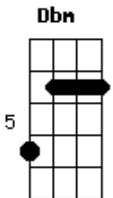

© ukulele-chords.com

© ukulele-chords.com