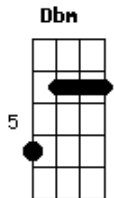

© ukulele-chords.com

© ukulele-chords.com