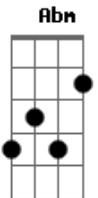

© ukulele-chords.com