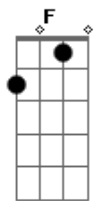

Bipe - Olhe Pra Mim

Tom: F

Dm **G7**
Cansei de ser a sombra de um buraco
Bb7 **A7**
Entalhado num pedaço de relva remoída
Dm **G7**
Canção sempre tocada ao avesso
Bb7 **A7**
Eu confesso que as vezes, eu mereço uma saída
Dm **G7**
Entendo todo tédio enturbilhado
Bb7 **A7**
Concentrado nessa mente ja um tanto hiperativa
Dm **G7**
Caindo os cacos quebram o silencio
Bb7 **A7**
Era um espelho o que eu havia construído na cabeça

Refrão:
Dm **G7** **Bb7** **A7**
Olhe pra mim
Será que você nao se vê?
Diga pra mim
Sou eu que me vejo em você

Dm **G7**
Ainda que eu tenha me tornado o eco
Bb7 **A7**
de uma lembrança de uma mente entorpecida
Dm **G7**

Retrato de um retrato refratado
Bb7 **A7**
os fatos já nao são mais claros Onde é que eu me perdia
Dm **G7**
Por trás da minha imagem no espelho
Bb7 **A7**
sei que se esconde o desejo de abrir nossa ferida
Dm **G7**
Detesto que eu procuro um recomeço, tropeço e esqueço
Bb7 **A7**
Eu procurava uma saída

Refrão:
Dm **G7** **Bb7** **A7**
Olhe pra mim
Será que você nao se vê?
Diga pra mim
Sou eu que me vejo em você

Dm **G7** **Bb7** **A7**
Nao me dobre, dobrando eu me racho, eu acho que é possível até
me partir
Aparte que isso faria das partes, figuras que a gente nao pode
fingir

Refrão:
Dm **G7** **Bb7** **A7**
Olhe pra mim
Será que você nao se vê?
Diga pra mim
Sou eu que me vejo em você

Acordes

© ukulele-chords.com