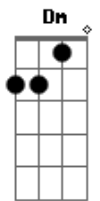

Bipe - Olhe Pra Mim

Tom: F

Dm **G7**
 Cansei de ser a sombra de um buraco
Bb7 **A7**
 Entalhado num pedaço de relva remoída
Dm **G7**
 Canção sempre tocada ao avesso
Bb7 **A7**
 Eu confesso que as vezes, eu mereço uma saída
Dm **G7**
 Entendo todo tédio enturbilhado
Bb7 **A7**
 Concentrado nessa mente ja um tanto hiperativa
Dm **G7**
 Caindo os cacos quebram o silencio
Bb7 **A7**
 Era um espelho o que eu havia construído na cabeça

Retrato de um retrato refratado
Bb7 **A7**
 os fatos já nao são mais claros Onde é que eu me perdia
Dm **G7**
 Por trás da minha imagem no espelho
Bb7 **A7**
 sei que se esconde o desejo de abrir nossa ferida
Dm **G7**
 Detesto que eu procuro um recomeço, tropeço e esqueço
Bb7 **A7**
 Eu procurava uma saída

Refrão:
Dm **G7** **Bb7** **A7**
 Olhe pra mim
 Será que você nao se vê?
 Diga pra mim
 Sou eu que me vejo em você

Dm **G7** **Bb7** **A7**
 Nao me dobre, dobrando eu me racho, eu acho que é possível até
 me partir
 Aparte que isso faria das partes, figuras que a gente nao pode
 fingir

Refrão:
Dm **G7** **Bb7** **A7**
 Olhe pra mim
 Será que você nao se vê?
 Diga pra mim
 Sou eu que me vejo em você

Acordes

© ukulele-chords.com

© ukulele-chords.com

© ukulele-chords.com

© ukulele-chords.com