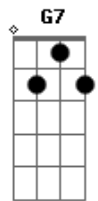

Bipe - Olhe Pra Mim

Tom: F

Dm **G7**
 Cansei de ser a sombra de um buraco
Bb7 **A7**
 Entalhado num pedaço de relva remoída
Dm **G7**
 Canção sempre tocada ao avesso
Bb7 **A7**
 Eu confesso que as vezes, eu mereço uma saída
Dm **G7**
 Entendo todo tédio enturbilhado
Bb7 **A7**
 Concentrado nessa mente ja um tanto hiperativa
Dm **G7**
 Caindo os cacos quebram o silencio
Bb7 **A7**
 Era um espelho o que eu havia construído na cabeça

Refrão:
Dm **G7** **Bb7** **A7**
 Olhe pra mim
 Será que você nao se vê?
 Diga pra mim
 Sou eu que me vejo em você

Dm **G7** **Bb7** **A7**
 Nao me dobre, dobrando eu me racho, eu acho que é possível até
 me partir
 Aparte que isso faria das partes, figuras que a gente nao pode
 fingir

Refrão:
Dm **G7** **Bb7** **A7**
 Olhe pra mim
 Será que você nao se vê?
 Diga pra mim
 Sou eu que me vejo em você

Acordes

© ukulele-chords.com

© ukulele-chords.com

© ukulele-chords.com

© ukulele-chords.com