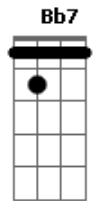

Bipe - Olhe Pra Mim

Tom: F

Dm **G7**
 Cansei de ser a sombra de um buraco
Bb7 **A7**
 Entalhado num pedaço de relva remoída
Dm **G7**
 Canção sempre tocada ao avesso
Bb7 **A7**
 Eu confesso que as vezes, eu mereço uma saída
Dm **G7**
 Entendo todo tédio enturbilhado
Bb7 **A7**
 Concentrado nessa mente ja um tanto hiperativa
Dm **G7**
 Caindo os cacos quebram o silencio
Bb7 **A7**
 Era um espelho o que eu havia construído na cabeça

Refrão:
Dm **G7** **Bb7** **A7**
 Olhe pra mim
 Será que você nao se vê?
 Diga pra mim
 Sou eu que me vejo em você

Dm **G7** **Bb7** **A7**
 Nao me dobre, dobrando eu me racho, eu acho que é possível até
 me partir
 Aparte que isso faria das partes, figuras que a gente nao pode
 fingir

Refrão:
Dm **G7** **Bb7** **A7**
 Olhe pra mim
 Será que você nao se vê?
 Diga pra mim
 Sou eu que me vejo em você

Acordes

© ukulele-chords.com

© ukulele-chords.com

© ukulele-chords.com

© ukulele-chords.com