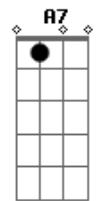

Bipe - Olhe Pra Mim

Tom: F

Dm **G7**
 Cansei de ser a sombra de um buraco
Bb7 **A7**
 Entalhado num pedaço de relva remoída
Dm **G7**
 Canção sempre tocada ao avesso
Bb7 **A7**
 Eu confesso que as vezes, eu mereço uma saída
Dm **G7**
 Entendo todo tédio enturbilhado
Bb7 **A7**
 Concentrado nessa mente ja um tanto hiperativa
Dm **G7**
 Caindo os cacos quebram o silencio
Bb7 **A7**
 Era um espelho o que eu havia construído na cabeça

Refrão:
Dm **G7** **Bb7** **A7**
 Olhe pra mim
 Será que você nao se vê?
 Diga pra mim
 Sou eu que me vejo em você

Dm **G7** **Bb7** **A7**
 Nao me dobre, dobrando eu me racho, eu acho que é possível até
 me partir
 Aparte que isso faria das partes, figuras que a gente nao pode
 fingir

Refrão:
Dm **G7** **Bb7** **A7**
 Olhe pra mim
 Será que você nao se vê?
 Diga pra mim
 Sou eu que me vejo em você

Acordes

© ukulele-chords.com

© ukulele-chords.com

© ukulele-chords.com

© ukulele-chords.com