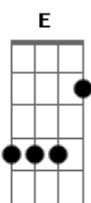

© ukulele-chords.com