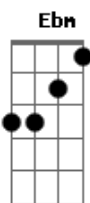

Me faltaba a mi
 Ebm Db Gb
 Aunque no sé si yo te guste
 E B

Tan decididamente estoy aquí
 Db B
 A lo mejor yo pueda conquistarte
 Gb

Y que creas en mi
 Ebm
 Y no aguanto más
 Bbm

Todas las ganas que te tengo, ya no más
 B Gb Bbm

Ebm Db Gb
 Yo diera todo por tenerte
 E B

Por despertar siempre juntico a ti
 Db B
 Por ser el loco soñador que esperas
 Gb

Que te haga feliz
 Ebm Db Gb
 No tengas miedo, vida mía
 E B

Que solo amor del puro traigo yo
 Db B
 Solo es que quieras y hasta que tú quieras
 Gb

Una que me mueva el piso
 Bbm Ebm

Como me lo estás moviendo
 B Db

Una que me mueva el piso
 Bbm Ebm

Como tú lo estás haciendo

Acordes

© ukulele-chords.com

© ukulele-chords.com

© ukulele-chords.com