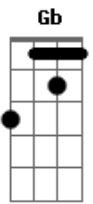

A Gbm D B
Aventuras las he tenido pero contigo no debo
Pensar igual
A Gbm D B
Tu inocencia es algo lindo y tus principios
Yo no los debo cambiar
A Bm Dbm
Princesa de un cuento de hadas no quiero
Gbm Bm D
Que seas, quisiera que fueras la reina de
E
Mi realidad
A Bm Dbm
Comprendo que a tu libertad le han puesto
Gbm Bm D
Cadenas, mas tu alma te grita atormentada
E
Que quiere volar
Gbm Dbm
Yo tambien tengo el alma destrozada y el
D A D A
Corazon dolido por falta del cariño que tu
E
Me puedes brindar
Gbm Dbm D
Tu vida esta cercada y aun quedan dos
A D A
Caminos el que tomas tu conmigo y el que
E
El destino nos traera
A
No quiero volver a llorar quiero que seas
E D Dm
Mi estrella para que ilumine siempre nuestro
A E
Camino al andaaaar
A
No me gusta la soledad quiero que seas
E D
Mi estrella para que ilumine siempre nuestro
A
Camino al andar

Acordes

© ukulele-chords.com