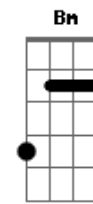

© ukulele-chords.com