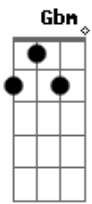

© ukulele-chords.com