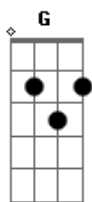

ukulele-chords.com