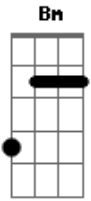

© ukulele-chords.com

© ukulele-chords.com