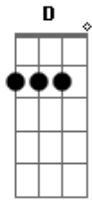

Binha - Outono Febril

Tom: D
Intro: D Bm Gbm Em G C A

D
Os últimos acordes que ela ouviu
Bm Gbm Em G C A
Os últimos raios de sol avermelhando o céu azul

D
Os últimos olhares leves
Bm Gbm Em
Os últimos sorrisos breves lágrimas
G C A
Gotas de orvalho daquele último outono febril

solo: D Bm Gbm Em G C A

D
Os últimos olhares leves
Bm Gbm Em
Os últimos sorrisos breves lágrimas
G C A
Gotas de orvalho daquele último outono febril

C
Ela só quer entender como esquecer
G
Os últimos livros que lembram você
C A
Ela só quer voar e tentar encontrar

D
Um sentido prá vida
Bm Gb Em A
Mesmo que não tenha nenhum sentido amar
D
Um sentido prá vida
Bm Gb Em
mesmo que não tenha nenhum sentido

C
Ela só quer entender como esquecer
A
Os últimos beijos que lembram você
Solo: D Bm Gbm Em G C A

Acordes