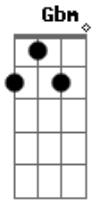

© ukulele-chords.com