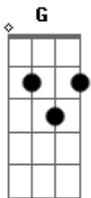

Binha - Kel

Tom: G
Intro: C Em

C Em
Ontem a lua ouviu você
C Em G
Dizendo não ser mais uma menina
D Em A G D Em A G D A
Só prá me ver, só prá me ver, só prá me ver

C Em
Ontem fui que vi você
C Em G
D Andando na chuva fina, sem pressa nenhuma
D Em A G D Em A G D A
Só prá me ver, só prá me ver, só prá me ver

Solo: C

Em
Ontem fui que vi você
C Em G
D Andando na chuva fina, sem pressa nenhuma
D Em A G D Em A G D A
Só prá me ver, só prá me ver, só prá me ver

D G
Todo mundo já sabe Kel, e vê nos seus olhos
Em A
Que você já não está sozinha
D G Em A
Todo mundo já sabe que você mudou, Yeh Yeh , Yeh
D G Em A
Todo mundo já sabe Kel, que você já não é mais

D G Em A
A clara menina, a pequena clara menina

D G Em A
Clara menina, pequena clara menina
D G Em A
A clara menina, a pequena clara menina
D G Em A A7
Clara, kel a pequena menina

Solo: C

Em
Ontem a noite viu você
C Em
G
Saindo sem dizer prá onde, olhos pintados, cabelos encaracolados
D Em A G D Em A G D A
Só prá me ver, só prá me ver, só prá me ver

D G
Todo mundo já sabe Kel, e vê nos seus olhos
Em A
Que você já não está sozinha
D G Em A
Todo mundo já sabe que você mudou, Yeh Yeh , Yeh
D G Em A
Todo mundo já sabe Kel, que você já não é mais

D G Em A
A clara menina, a pequena clara menina
D G Em A
Clara menina, pequena clara menina
D G Em A
A clara menina, a pequena clara menina
D G Em A A7
Clara, kel a pequena menina

Solo: C Em

Acordes

© ukulele-chords.com