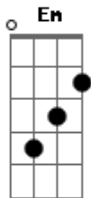

Binha - Kel

Tom: G
Intro: C Em

C Em
Ontem a lua ouviu você
C Em G
Dizendo não ser mais uma menina
D Em A G D Em A G D A
Só prá me ver, só prá me ver, só prá me ver

C Em
Ontem fui que vi você
C Em G
D Andando na chuva fina, sem pressa nenhuma
D Em A G D Em A G D A
Só prá me ver, só prá me ver, só prá me ver

D G Em A
A clara menina, a pequena clara menina

D G Em A
Clara menina, pequena clara menina
D G Em A
A clara menina, a pequena clara menina
D G Em A A7
Clara, kel a pequena menina

Solo: C

Em
Ontem a noite viu você
C Em
G
Saindo sem dizer prá onde, olhos pintados, cabelos encaracolados
D Em A G D Em A G D A
Só prá me ver, só prá me ver, só prá me ver

D G
Todo mundo já sabe Kel, e vê nos seus olhos
Em A
Que você já não está sozinha
D G Em A
Todo mundo já sabe que você mudou, Yeh Yeh , Yeh
D G Em A
Todo mundo já sabe Kel, que você já não é mais

D G Em A
A clara menina, a pequena clara menina
D G Em A
Clara menina, pequena clara menina
D G Em A
A clara menina, a pequena clara menina
D G Em A A7
Clara, kel a pequena menina

Solo: C Em

Acordes

© ukulele-chords.com

© ukulele-chords.com

© ukulele-chords.com

© ukulele-chords.com

© ukulele-chords.com

© ukulele-chords.com