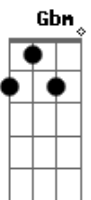

© ukulele-chords.com