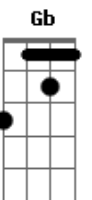

© ukulele-chords.com