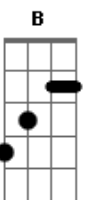

© ukulele-chords.com