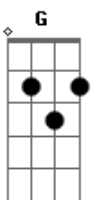

© ukulele-chords.com