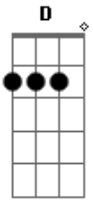

© ukulele-chords.com