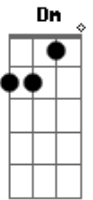

© ukulele-chords.com