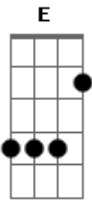

© ukulele-chords.com