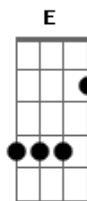

© ukulele-chords.com