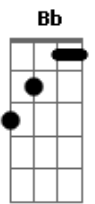

© ukulele-chords.com