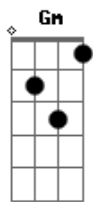

BIM Abrão - Tô de Pé Hoje

tom:
 Dm
 Tô de pé hoje pode passar Gm
 Que eu não tô nem ai A7 Dm
 Fui de All In, rodei , rodei Gm Dm
 A7
 E quer saber?
 Dm
 Melhor sozinho

E A7 A7 Dm
 Eu, de carro novo vc já não me olhava Gm A7 D7
 A moto eu vendi, foi pra pagar meu pai Gm
 Pode passar e buzinar que eu não vou ouvir C C7
 A Grana que investi F A7 Dm
 Foi a minha pior jogada Gm Dm
 Fui de All In, rodei , rodei A7
 E quer saber? Dm
 Melhor sozinho

Dm Gm
 Tô de pé hoje pode passar A7 Dm
 Que eu não tô nem ai

Gm Dm
 Fui de All In, rodei , rodei A7
 E quer saber? Dm
 Melhor sozinho

Acordes

© ukulele-chords.com

© ukulele-chords.com

© ukulele-chords.com

© ukulele-chords.com

© ukulele-chords.com

© ukulele-chords.com

© ukulele-chords.com

© ukulele-chords.com

© ukulele-chords.com

E A7 Dm
 Eu, de carro novo vc já não me olhava Gm A7 D7
 A moto eu vendi, foi pra pagar meu pai Gm
 Pode passar e buzinar que eu não vou ouvir C C7
 A Grana que investi F A7 Dm
 Foi a minha pior jogada Gm Dm
 Fui de All In, rodei , rodei A7
 E quer saber? Dm
 Melhor sozinho