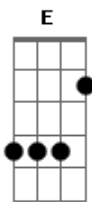

BIM Abrão - Tô de Pé Hoje

tom:
 Dm
 Tô de pé hoje pode passar Gm
 Que eu não tô nem ai A7 Dm
 Fui de All In, rodei , rodei Gm Dm
 A7
 E quer saber?
 Dm
 Melhor sozinho

E A7 A7 Dm
 Eu, de carro novo vc já não me olhava Gm A7 D7
 A moto eu vendi, foi pra pagar meu pai Gm
 Pode passar e buzinar que eu não vou ouvir C C7
 A Grana que investi F A7 Dm
 Foi a minha pior jogada Gm Dm
 Fui de All In, rodei , rodei A7
 E quer saber? Dm
 Melhor sozinho

Dm Gm
 Tô de pé hoje pode passar A7 Dm
 Que eu não tô nem ai

Gm Dm
 Fui de All In, rodei , rodei A7
 E quer saber? Dm
 Melhor sozinho

Acordes

© ukulele-chords.com

© ukulele-chords.com

© ukulele-chords.com

© ukulele-chords.com

© ukulele-chords.com

© ukulele-chords.com

© ukulele-chords.com

© ukulele-chords.com

© ukulele-chords.com

E A7 Dm
 Eu, de carro novo vc já não me olhava Gm A7 D7
 A moto eu vendi, foi pra pagar meu pai Gm
 Pode passar e buzinar que eu não vou ouvir C C7
 A Grana que investi F A7 Dm
 Foi a minha pior jogada Gm Dm
 Fui de All In, rodei , rodei A7
 E quer saber? Dm
 Melhor sozinho