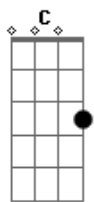

BIM Abrão - Tô de Pé Hoje

tom:
 Dm
 Tô de pé hoje pode passar Gm
 Que eu não tô nem ai A7 Dm
 Fui de All In, rodei , rodei Gm Dm
 A7
 E quer saber?
 Dm
 Melhor sozinho

E A7 A7 Dm
 Eu, de carro novo vc já não me olhava Gm A7 D7
 A moto eu vendi, foi pra pagar meu pai Gm
 Pode passar e buzinar que eu não vou ouvir C C7
 A Grana que investi F A7 Dm
 Foi a minha pior jogada Gm Dm
 Fui de All In, rodei , rodei A7
 E quer saber? Dm
 Melhor sozinho

Dm Gm
 Tô de pé hoje pode passar A7 Dm
 Que eu não tô nem ai

Gm Dm
 Fui de All In, rodei , rodei A7
 E quer saber? Dm
 Melhor sozinho

Acordes

© ukulele-chords.com

© ukulele-chords.com

© ukulele-chords.com

© ukulele-chords.com

© ukulele-chords.com

© ukulele-chords.com

© ukulele-chords.com

© ukulele-chords.com

© ukulele-chords.com

E A7 Dm
 Eu, de carro novo vc já não me olhava Gm A7 D7
 A moto eu vendi, foi pra pagar meu pai Gm
 Pode passar e buzinar que eu não vou ouvir C C7
 A Grana que investi F A7 Dm
 Foi a minha pior jogada Gm Dm
 Fui de All In, rodei , rodei A7
 E quer saber? Dm
 Melhor sozinho