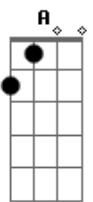

BIM Abrão - Tô de Pé Hoje

tom:
 Dm
 Tô de pé hoje pode passar Gm
 Que eu não tô nem ai A7 Dm
 Fui de All In, rodei , rodei Gm Dm
 A7
 E quer saber?
 Dm
 Melhor sozinho

E A7 A7 Dm
 Eu, de carro novo vc já não me olhava Gm A7 D7
 A moto eu vendi, foi pra pagar meu pai Gm
 Pode passar e buzinar que eu não vou ouvir C C7
 A Grana que investi F A7 Dm
 Foi a minha pior jogada Gm Dm
 Fui de All In, rodei , rodei A7
 E quer saber? Dm
 Melhor sozinho

Dm Gm
 Tô de pé hoje pode passar A7 Dm
 Que eu não tô nem ai

Gm Dm
 Fui de All In, rodei , rodei A7
 E quer saber? Dm
 Melhor sozinho

Acordes

© ukulele-chords.com

© ukulele-chords.com

© ukulele-chords.com

© ukulele-chords.com

© ukulele-chords.com

© ukulele-chords.com

© ukulele-chords.com

© ukulele-chords.com

© ukulele-chords.com

E A7 Dm
 Eu, de carro novo vc já não me olhava Gm A7 D7
 A moto eu vendi, foi pra pagar meu pai Gm
 Pode passar e buzinar que eu não vou ouvir C C7
 A Grana que investi F A7 Dm
 Foi a minha pior jogada Gm Dm
 Fui de All In, rodei , rodei A7
 E quer saber? Dm
 Melhor sozinho