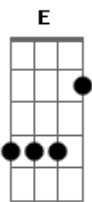

BIM Abrão - Tô de Pé Hoje

tom:
 Dm
 Tô de pé hoje pode passar Gm
 Que eu não tô nem ai A7 Dm
 Fui de All In, rodei , rodei Gm Dm
 A7
 E quer saber?
 Dm
 Melhor sozinho

E A7 A7 Dm
 Eu, de carro novo vc já não me olhava Gm A7 D7
 A moto eu vendi, foi pra pagar meu pai Gm
 Pode passar e buzinar que eu não vou ouvir C C7
 A Grana que investi F A7 Dm
 Foi a minha pior jogada Gm Dm
 Fui de All In, rodei , rodei A7
 E quer saber? Dm
 Melhor sozinho

Dm Gm
 Tô de pé hoje pode passar A7 Dm
 Que eu não tô nem ai

Gm Dm
 Fui de All In, rodei , rodei A7
 E quer saber? Dm
 Melhor sozinho

Acordes

© ukulele-chords.com

© ukulele-chords.com

© ukulele-chords.com

© ukulele-chords.com

© ukulele-chords.com

© ukulele-chords.com

© ukulele-chords.com

© ukulele-chords.com

© ukulele-chords.com

E A7 Dm
 Eu, de carro novo vc já não me olhava Gm A7 D7
 A moto eu vendi, foi pra pagar meu pai Gm
 Pode passar e buzinar que eu não vou ouvir C C7
 A Grana que investi F A7 Dm
 Foi a minha pior jogada Gm Dm
 Fui de All In, rodei , rodei A7
 E quer saber? Dm
 Melhor sozinho