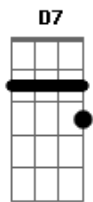

BIM Abrão - Tô de Pé Hoje

tom:
 Dm
 Tô de pé hoje pode passar Gm
 Que eu não tô nem ai A7 Dm
 Fui de All In, rodei , rodei Gm Dm
 A7
 E quer saber?
 Dm
 Melhor sozinho

E A7 A7 Dm
 Eu, de carro novo vc já não me olhava Gm A7 D7
 A moto eu vendi, foi pra pagar meu pai Gm
 Pode passar e buzinar que eu não vou ouvir C C7
 A Grana que investi F A7 Dm
 Foi a minha pior jogada Gm Dm
 Fui de All In, rodei , rodei A7
 E quer saber? Dm
 Melhor sozinho

Dm Gm
 Tô de pé hoje pode passar A7 Dm
 Que eu não tô nem ai

Gm Dm
 Fui de All In, rodei , rodei A7
 E quer saber? Dm
 Melhor sozinho

Acordes

© ukulele-chords.com

© ukulele-chords.com

© ukulele-chords.com

© ukulele-chords.com

© ukulele-chords.com

© ukulele-chords.com

© ukulele-chords.com

© ukulele-chords.com

© ukulele-chords.com

E A7 Dm
 Eu, de carro novo vc já não me olhava Gm A7 D7
 A moto eu vendi, foi pra pagar meu pai Gm
 Pode passar e buzinar que eu não vou ouvir C C7
 A Grana que investi F A7 Dm
 Foi a minha pior jogada Gm Dm
 Fui de All In, rodei , rodei A7
 E quer saber? Dm
 Melhor sozinho