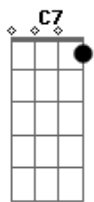

BIM Abrão - Tô de Pé Hoje

tom:
 Dm
 Tô de pé hoje pode passar Gm
 Que eu não tô nem ai A7 Dm
 Fui de All In, rodei , rodei Gm Dm
 A7
 E quer saber?
 Dm
 Melhor sozinho

E A7 A7 Dm
 Eu, de carro novo vc já não me olhava Gm A7 D7
 A moto eu vendi, foi pra pagar meu pai Gm
 Pode passar e buzinar que eu não vou ouvir C C7
 A Grana que investi F A7 Dm
 Foi a minha pior jogada Gm Dm
 Fui de All In, rodei , rodei A7
 E quer saber? Dm
 Melhor sozinho

Dm Gm
 Tô de pé hoje pode passar A7 Dm
 Que eu não tô nem ai

Gm Dm
 Fui de All In, rodei , rodei A7
 E quer saber? Dm
 Melhor sozinho

Acordes

© ukulele-chords.com

© ukulele-chords.com

© ukulele-chords.com

© ukulele-chords.com

© ukulele-chords.com

© ukulele-chords.com

© ukulele-chords.com

© ukulele-chords.com

© ukulele-chords.com

E A7 Dm
 Eu, de carro novo vc já não me olhava Gm A7 D7
 A moto eu vendi, foi pra pagar meu pai Gm
 Pode passar e buzinar que eu não vou ouvir C C7
 A Grana que investi F A7 Dm
 Foi a minha pior jogada Gm Dm
 Fui de All In, rodei , rodei A7
 E quer saber? Dm
 Melhor sozinho