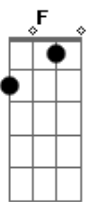

BIM Abrão - Tô de Pé Hoje

tom:
 Dm
 Tô de pé hoje pode passar Gm
 Que eu não tô nem ai A7 Dm
 Fui de All In, rodei , rodei Gm Dm
 A7
 E quer saber?
 Dm
 Melhor sozinho

E A7 A7 Dm
 Eu, de carro novo vc já não me olhava Gm A7 D7
 A moto eu vendi, foi pra pagar meu pai Gm
 Pode passar e buzinar que eu não vou ouvir C C7
 A Grana que investi F A7 Dm
 Foi a minha pior jogada Gm Dm
 Fui de All In, rodei , rodei A7
 E quer saber? Dm
 Melhor sozinho

Dm Gm
 Tô de pé hoje pode passar A7 Dm
 Que eu não tô nem ai

Gm Dm
 Fui de All In, rodei , rodei A7
 E quer saber? Dm
 Melhor sozinho

Acordes

© ukulele-chords.com

© ukulele-chords.com

© ukulele-chords.com

© ukulele-chords.com

© ukulele-chords.com

© ukulele-chords.com

© ukulele-chords.com

© ukulele-chords.com

© ukulele-chords.com

E A7 Dm
 Eu, de carro novo vc já não me olhava Gm A7 D7
 A moto eu vendi, foi pra pagar meu pai Gm
 Pode passar e buzinar que eu não vou ouvir C C7
 A Grana que investi F A7 Dm
 Foi a minha pior jogada Gm Dm
 Fui de All In, rodei , rodei A7
 E quer saber? Dm
 Melhor sozinho

Dm Gm
 Tô de pé hoje pode passar A7 Dm
 Que eu não tô nem ai

Gm A7
 Levanta sacode a poeira Dm
 E dá a volta por cima Gm A7
 Levanta sacode a poeira Dm
 E dá a volta por cima

Gm Dm
 Fui de All In, rodei , rodei A7
 E quer saber? Dm
 Melhor sozinho