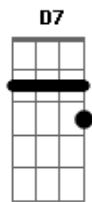

BIM Abrão - Tô de Pé Hoje

tom:
 Dm
 Tô de pé hoje pode passar Gm
 Que eu não tô nem ai A7 Dm
 Fui de All In, rodei , rodei Gm Dm
 A7
 E quer saber?
 Dm
 Melhor sozinho

E A7 A7 Dm
 Eu, de carro novo vc já não me olhava Gm A7 D7
 A moto eu vendi, foi pra pagar meu pai Gm
 Pode passar e buzinar que eu não vou ouvir C C7
 A Grana que investi F A7 Dm
 Foi a minha pior jogada Gm Dm
 Fui de All In, rodei , rodei A7
 E quer saber? Dm
 Melhor sozinho

Dm Gm
 Tô de pé hoje pode passar A7 Dm
 Que eu não tô nem ai

Gm Dm
 Fui de All In, rodei , rodei A7
 E quer saber? Dm
 Melhor sozinho

Acordes

© ukulele-chords.com

© ukulele-chords.com

© ukulele-chords.com

© ukulele-chords.com

© ukulele-chords.com

© ukulele-chords.com

© ukulele-chords.com

© ukulele-chords.com

© ukulele-chords.com

E A7 Dm
 Eu, de carro novo vc já não me olhava Gm A7 D7
 A moto eu vendi, foi pra pagar meu pai Gm
 Pode passar e buzinar que eu não vou ouvir C C7
 A Grana que investi F A7 Dm
 Foi a minha pior jogada Gm Dm
 Fui de All In, rodei , rodei A7
 E quer saber? Dm
 Melhor sozinho