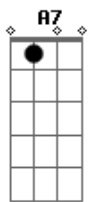

BIM Abrão - Tô de Pé Hoje

tom:
 Dm
 Tô de pé hoje pode passar Gm
 Que eu não tô nem ai A7 Dm
 Fui de All In, rodei , rodei Gm Dm
 A7
 E quer saber?
 Dm
 Melhor sozinho

E A7 A7 Dm
 Eu, de carro novo vc já não me olhava Gm A7 D7
 A moto eu vendi, foi pra pagar meu pai Gm
 Pode passar e buzinar que eu não vou ouvir C C7
 A Grana que investi F A7 Dm
 Foi a minha pior jogada Gm Dm
 Fui de All In, rodei , rodei A7
 E quer saber? Dm
 Melhor sozinho

Dm Gm
 Tô de pé hoje pode passar A7 Dm
 Que eu não tô nem ai

Gm Dm
 Fui de All In, rodei , rodei A7
 E quer saber? Dm
 Melhor sozinho

Acordes

© ukulele-chords.com

© ukulele-chords.com

© ukulele-chords.com

© ukulele-chords.com

© ukulele-chords.com

© ukulele-chords.com

© ukulele-chords.com

© ukulele-chords.com

© ukulele-chords.com

E A7 Dm
 Eu, de carro novo vc já não me olhava Gm A7 D7
 A moto eu vendi, foi pra pagar meu pai Gm
 Pode passar e buzinar que eu não vou ouvir C C7
 A Grana que investi F A7 Dm
 Foi a minha pior jogada Gm Dm
 Fui de All In, rodei , rodei A7
 E quer saber? Dm
 Melhor sozinho