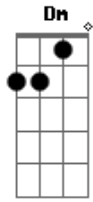

© ukulele-chords.com