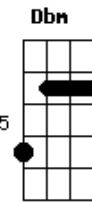

© ukulele-chords.com