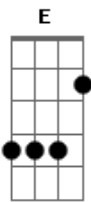

© ukulele-chords.com