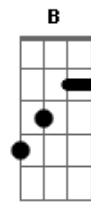

© ukulele-chords.com