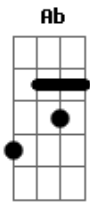

© ukulele-chords.com