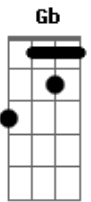

BIM Abrão - No Lago

tom:

Gb (forma dos acordes no tom de E)

Capostrate na 2ª casa

Foi no lago ^{E Ab}
A primeira vez ^A
Foi lá, de pirar ^B
Nunca mais ^{E Ab}
Vivi algo igual ^A
Foi especial ^B
Tudo que eu queria ^{Dbm}
Era eternizar ^{Abm}
Aquele momento , Tipo ^A
Numa foto de Casamento ^{B E}
Ou impresso em marfim ^{Ab}
Acho que foi assim ^{A Am}

^E
O dia nasceu ^{Ab}
Você apareceu ^A
O lago iluminando ^B
A gente ali abraçados ^E
Naquele sorriso ^{Ab}
De sequência de beijos ^A
Até que o dia acabou ^{Am}
Ao que continuou ^E
Com a gente ainda lá ^{Ab}
A lua ainda cheia ^A
Não é que a noite voou ^{Am}
E o dia clareou ^{B A E Ab A}
Como pode tanto amor ^{B A E A B7}

Pode tanto amor

^{E Ab}
Foi no lago ^A
A primeira vez ^B
Foi lá, de pirar ^{E Ab}
Nunca mais ^A
Vivi algo igual ^B
Foi especial ^{Dbm}
Tudo que eu queria ^{Abm}
Era eternizar ^A
Aquele momento , Tipo ^{B E}
Numa foto de Casamento ^{Ab}
Ou impresso em marfim ^{A Am}
Acho que foi assim ^E
O dia nasceu ^{Ab}
Você apareceu ^A
O lago iluminando ^B
A gente ali abraçados ^E
Naquele sorriso ^{Ab}
De sequência de beijos ^A
Até que o dia acabou ^{Am}
Ao que continuou ^E
Com a gente ainda lá ^{Ab}
A lua ainda cheia ^A
Não é que a noite voou ^{Am}
E o dia clareou ^{B A E Ab A}
Como pode tanto amor ^{B A E Ab A}
Pode tanto amor ^{B A E}
(Como) Pode tanto amor

Acordes

© ukulele-chords.com