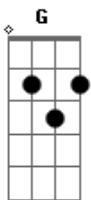

Abandonar tudo, parar de lutar
C D7
Pedir perdão. Ir ao teu encontro
G G Em Em7
Mas não... não dependia de mim
G G Em Em7
Não, não, não, não não
G G
A vontade de mais um pouco ficar
Em Em7
A necessidade da dor suportar
G G
Coisas que revitalizavam as forças
Em Em7 Am D7
E por mim, o meu amor ... o meu amor
G G Em Em7 G G
Mas não .. não não não, não não não
G Bm
De novo era hora, eu lutei em vão
C D7
Cá estou novamente ou não
G Bm
Distorcido em luz, iluminando esse chão
C D7
De que me adianta um corpo então

G G
De que me adianta um corpo então
Em Em7
Se a minha alma, vida sim, vida não
G G Em Em7
Sempre muda de estação

G G
De que me adianta um corpo então
Em Em7
Se a minha alma, vida sim, vida não
G G Em Em7
Sempre muda de estação

G G
Faça-me luz eterna então
Em Em7
Faça-me luz eterna então
G G
Faça-me luz eterna então
Em Em7
Faça-me luz eterna então

G G Em Em7
Hu hu hu hu hu iê
G G Em Em7
Hu hu hu hu hu iê
G G Em Em7
Hu Hu Hu Hu

Acordes

© ukulele-chords.com