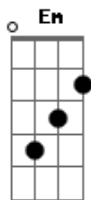

© ukulele-chords.com