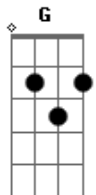

BIM Abrão - Humilde Pastor

tom:

Intro: A G A

A G
 Cerres os seus olhos
 A G A G A G A G
 E veja o pedacinho do céu que você comprou
 A G A G A G A G
 Viu como foi bom você ter pago o seu dizimo em dia
 A F G F A
 E ter enchido a pança daquele humilde pastor

(A G)

G A
 Humilde pastor
 A G F
 Viu como foi bom você ter pago
 A G F
 Viu como foi bom ?cê? ser otário
 A G F
 Viu como foi bom você ter pago
 A G F
 Viu como foi bom ?cê? ser otário

A F
 Toim!... Toim!
 A F
 Toim!... Toim!
 A F
 Toim!... Toim!
 A F
 Toim!... Toim!
 A F
 Toim!... Toim!
 A F
 Toim!... Toim!

Acordes

© ukulele-chords.com

© ukulele-chords.com

© ukulele-chords.com

(A G)

A G
 Cerres os seus olhos
 A G A G A G A G
 E veja o pedacinho do céu que você comprou
 A G A G A G A G
 Viu como foi bom você ter pago o seu dizimo em dia
 A F G F A
 E ter enchido a pança daquele humilde pastor