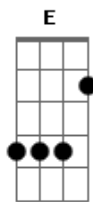

BIM Abrão - Delito

tom: B (forma dos acordes no tom de A)
 Capostrate na 2ª casa

Brilho do sol que se desfaz
 Sagaz natureza do meu peito
 Conflito
 Eterno defeito
 Delito

Nuvem cinzenta do meu coração
 O samba que eu não cantei
 A noite que eu não levantei
 Paixão que eu cometi
 A grande lição que aprendi

Brilho do sol que se desfaz
 Sagaz natureza do meu peito
 Conflito
 Eterno defeito
 Delito

Acordes

© ukulele-chords.com

© ukulele-chords.com

© ukulele-chords.com

© ukulele-chords.com

© ukulele-chords.com

© ukulele-chords.com