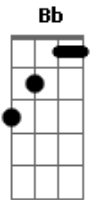

© ukulele-chords.com