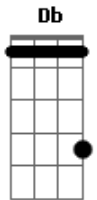

© ukulele-chords.com