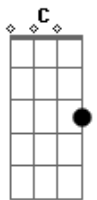

© ukulele-chords.com