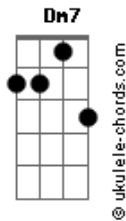

# Biltre - Superficial

tom:

Intro: Em G Am Dm7

[Primeira Parte]

F7M Em F7M Em  
 Meu coração vai dançar, vai dançar  
 F7M Em F7M Em  
 O nosso amor vai dançar, uá-á  
 F7M Em7  
 Acabou a nossa química  
 F7M Em7  
 Nunca mais ioga tântrica  
 F7M Em7  
 Não pede mais pra eu tocar Legião  
 F7M Em7  
 Será que sou tão imaturo?  
 Dm Em7  
 Eu moro com meus pais

Am G D F  
 Mas eu não quero sair dessa, tá bom a beça  
 E E7  
 Você conversa, eu quero diversão

## Acordes

Am G D F  
 Porque eu não tenho paciência, pra tanta letra  
 E E7  
 Chega de estrofe, eu quero mais refrão

Am  
 Pode vir, vem você  
 G  
 Reclamar de mim  
 Dm Dm7  
 Que eu não tenho conteú\_\_\_\_\_udo  
 Am  
 Que eu sou superficial  
 G Dm Dm7  
 Superficial