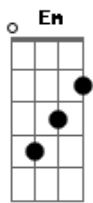

Billy Strings - Summertime

tom:

Intro: Em G G G
 Em G G G
 Em G G G
 Em G G G
 Am C B7
 Em G G G
 Em G G G
 G Em Am C Em B7

[Primeira Parte]

Em G G
 Summertime
 G Em G G
 And the living is easy
 G Am
 Fish are jumpin'
 C B7
 The cotton is high
 Em G
 Your pappy's rich
 G G Em G G G
 And your momma's good lookin'
 G Em Am
 Hush, little baby
 C Em B7
 Honey don't you cry

[Segunda Parte]

Em G G
 One of these mornin's
 G Em G G
 You'll rise up singin'
 G Am C
 Honey spread out your wings
 B7
 And take to the sky
 Em G G

Acordes

© ukulele-chords.com

© ukulele-chords.com

© ukulele-chords.com

© ukulele-chords.com

© ukulele-chords.com

Until that day
 G Em G G G
 Honey hush up your crying
 G Em Am
 Cause Your momma and your pappy
 C Em G
 Honey they're standin' by
 (Em G G G)
 (Em G G G)
 (Am C B7)
 (Em G G G)
 (Em G G G)
 (G Em Am C Em B7)

[Terceira Parte]

Em G G
 Ohh Summertime
 G Em G G
 And the living is easy
 G Am C
 Them ole Catfish yeah they're jumpin'
 B7
 The cotton is high
 Em G G
 Your pappy's rich
 G Em G G G
 And your mommas good lookin'
 G Em Am
 Hush, little baby
 C Em B7
 Honey don't you cry