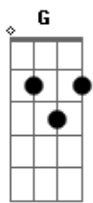

Billy Strings - Summertime

tom:

Intro: Em G G G
 Em G G G
 Em G G G
 Em G G G
 Am C B7
 Em G G G
 Em G G G
 G Em Am C Em B7

[Primeira Parte]

Em G G
 Summertime
 G Em G G
 And the living is easy
 G Am
 Fish are jumpin'
 C B7
 The cotton is high
 Em G
 Your pappy's rich
 G G Em G G G
 And your momma's good lookin'
 G Em Am
 Hush, little baby
 C Em B7
 Honey don't you cry

[Segunda Parte]

Em G G
 One of these mornin's
 G Em G G
 You'll rise up singin'
 G Am C
 Honey spread out your wings
 B7
 And take to the sky
 Em G G

Acordes

© ukulele-chords.com

© ukulele-chords.com

© ukulele-chords.com

© ukulele-chords.com

© ukulele-chords.com

Until that day
 G Em G G G
 Honey hush up your crying
 G Em Am
 Cause Your momma and your pappy
 C Em G
 Honey they're standin' by
 (Em G G G)
 (Em G G G)
 (Am C B7)
 (Em G G G)
 (Em G G G)
 (G Em Am C Em B7)

[Terceira Parte]

Em G G
 Ohh Summertime
 G Em G G
 And the living is easy
 G Am C
 Them ole Catfish yeah they're jumpin'
 B7
 The cotton is high
 Em G G
 Your pappy's rich
 G Em G G G
 And your mommas good lookin'
 G Em Am
 Hush, little baby
 C Em B7
 Honey don't you cry