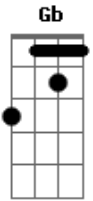

Billy & Mozer - Quando Passa a Chuva

Tom: B

Se as portas foram fechadas **B**
Não abandone a caminhada **B**
Procure uma janela **B** **Gb4 Gb**
Vê se não está enganado **Dbm** **Gb4** **Gb**
Este amor tão desejado **Dbm** **Gb4** **Gb**
Pode não está com ela **E** **B** **Gb4** **Gb**

Fale com seu coração **B**
Tente outra direção **B**
Procure um novo amor **B7** **E**
Supere as pedras do caminho **E** **B**
Quem contorna os espinhos **Abm** **Dbm**
Gb4 **Gb** **B** **E** **B**

Consegue alcançar a flor **Gb7 Gb**
Se você foi derrubado **E**
Não se de por derrotado **B**
Levante e vá em frente **Gb7 Gb**
A vida tem suas curvas **E**
Mas quando passa a chuva **B** **E** **B**
O sol brilha novamente

Se você foi derrubado **Gb7 Gb**
Não se de por derrotado **E**
Levante e vá em frente **B**
A vida tem suas curvas **Gb7 Gb**
Mas quando passa a chuva **E**
O sol brilha novamente **Gb4** **B** **E** **Em** **B**

Acordes

© ukulele-chords.com

© ukulele-chords.com

© ukulele-chords.com

© ukulele-chords.com

© ukulele-chords.com

© ukulele-chords.com

© ukulele-chords.com

© ukulele-chords.com