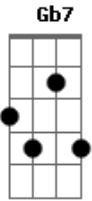

© ukulele-chords.com