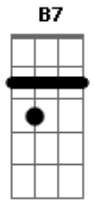

© ukulele-chords.com