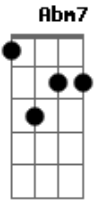

© ukulele-chords.com