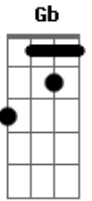

© ukulele-chords.com