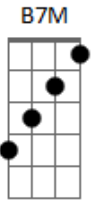

© ukulele-chords.com