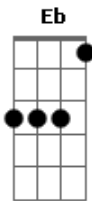

© ukulele-chords.com