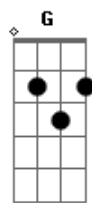

© ukulele-chords.com