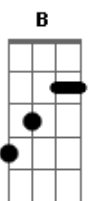

© ukulele-chords.com