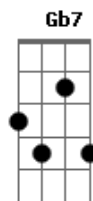

© ukulele-chords.com

© ukulele-chords.com