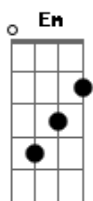

© ukulele-chords.com

© ukulele-chords.com