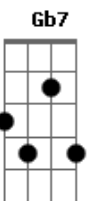

© ukulele-chords.com