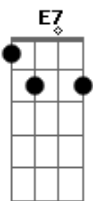

© ukulele-chords.com

© ukulele-chords.com