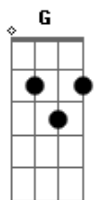

© ukulele-chords.com