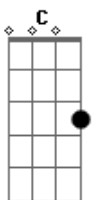

© ukulele-chords.com