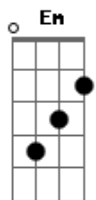

© ukulele-chords.com