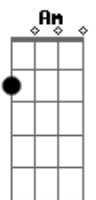

© ukulele-chords.com