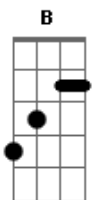

Em C Am Em Take what I want when I wanna, and I want ya

[Pre-Refrão]

Em C Bad, bad news

Em C Am Em One of us is gonna lose

Em C I'm the powder, you're the fuse

Am Just add some friction

[Refrão]

Em C Am Em You-oooh are my strange addiction

Em C Am Em You-oooh are my strange addiction

Em C My doctors can't explain

Am Em My symptoms or my pain

Em C Am But you-oooh are my strange addiction

(Em C Am Em)
(Em C Am Em)

Em C Am Em Deadly fever, please don't ever break

Em C Am Be my reliever 'cause I don't self medicate

Em C And it burns like a gin and I like it

Am Em Put your lips on my skin and you might ignite it

Em C Hurts, but I know how to hide it

Am Em Kinda like it

[Pre-Refrão]

Em C Bad, bad news

Am Em One of us is gonna lose

Em C I'm the powder, you're the fuse

Am Just add some friction

[Refrão]

Em C Am Em You-oooh are my strange addiction

Em C Am Em You-oooh are my strange addiction

Em C My doctors can't explain

Am Em My symptoms or my pain

Em C Am But you-oooh are my strange addiction

[Ponte]

Em Em Em Em Bite my glass, set myself on fire

Em Em Can't you tell I'm crass, can't you tell I'm wired?

Em Em Tell me nothing lasts, like I don't know

Em Em You could kiss my ass-king about my motto

(Em C Am Em)
(Em C Am Em)

[Refrão]

Em C Am Em You-oooh are my strange addiction

Em C Am Em You-oooh are my strange addiction

Em C My doctors can't explain

Am Em My symptoms or my pain

Em C Am Em But you-oooh are my strange addiction

[Final] Em C Am Em

Acordes

© ukulele-chords.com